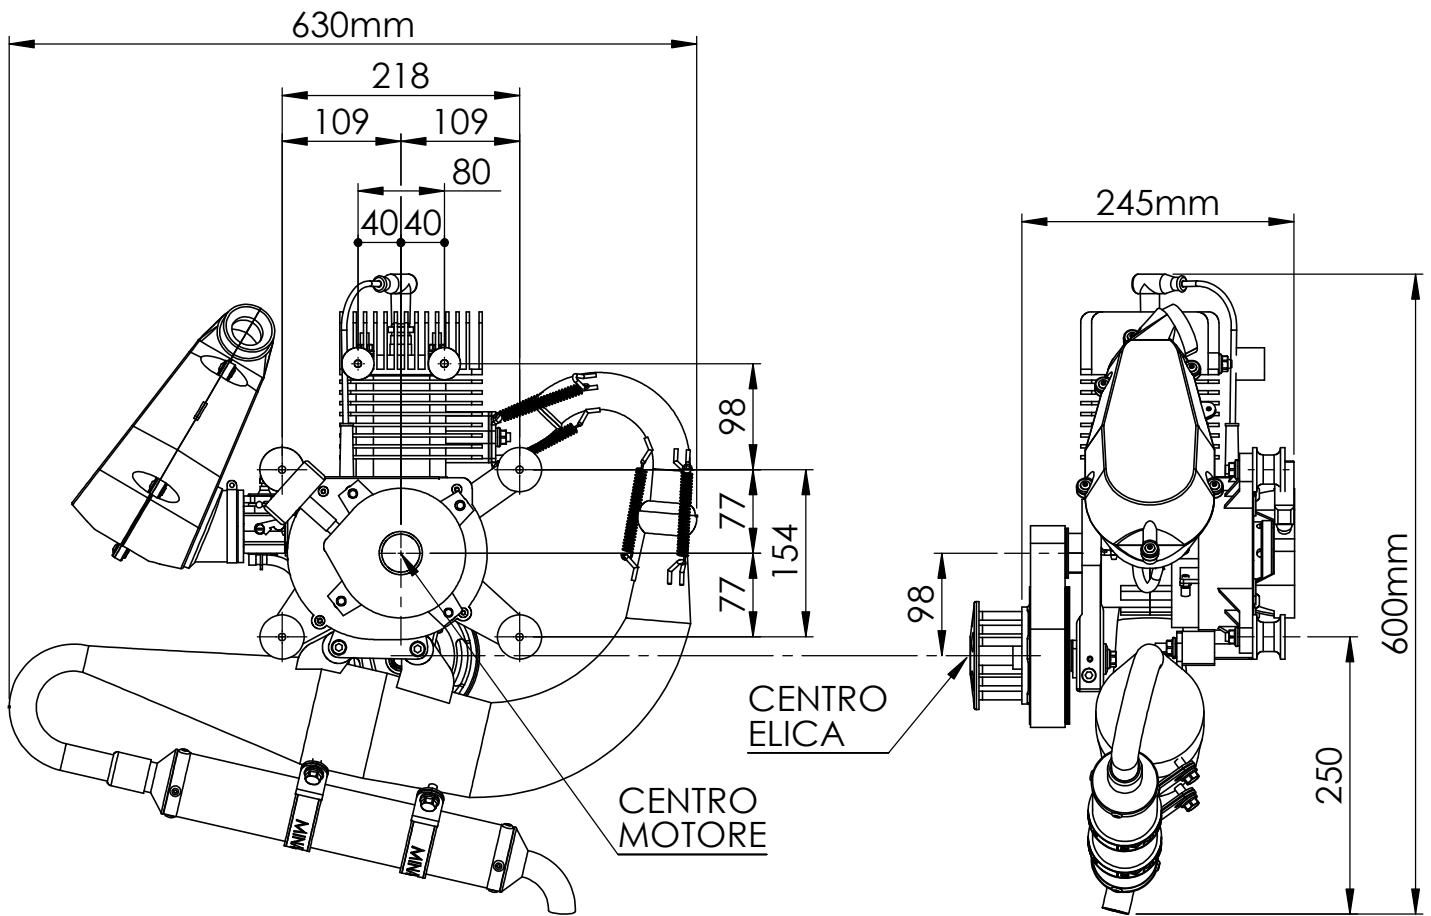

MOD:
-F1-VM Motore verticale, avviamento manuale / Vertical engine, manual starter
-F1-RM Motore rovesciato, avviamento manuale / Reversed engine, manual starter

A termine di legge ci riserviamo la proprietà del presente disegno col divieto a chiunque di riprodurlo o renderlo noto a terzi senza l'autorizzazione di PARMAKIT. Inoltre la Ditta si riserva di apportare modifiche alla propria produzione senza preavviso ed in qualsiasi momento.
 At the end of the law, we reserve the ownership of this drawing with forbidden to reproduce or disclosed to third parties without the permission of PARMAKIT. In addition, the Company reserves the right to make changes to its products without notice at any time.

MOD:

-F1-VM Motore verticale, avviamento manuale / Vertical engine, manual starter

-F1-RM Motore rovesciato, avviamento manuale / Reversed engine, manual starter

A. termine di legge ci riserviamo la proprietà del presente disegno col divieto a chiunque di riprodurlo o renderlo noto a terzi senza l'autorizzazione di PARMAKIT. In addition, the Company reserves the right to make changes to its products without notice at any time.